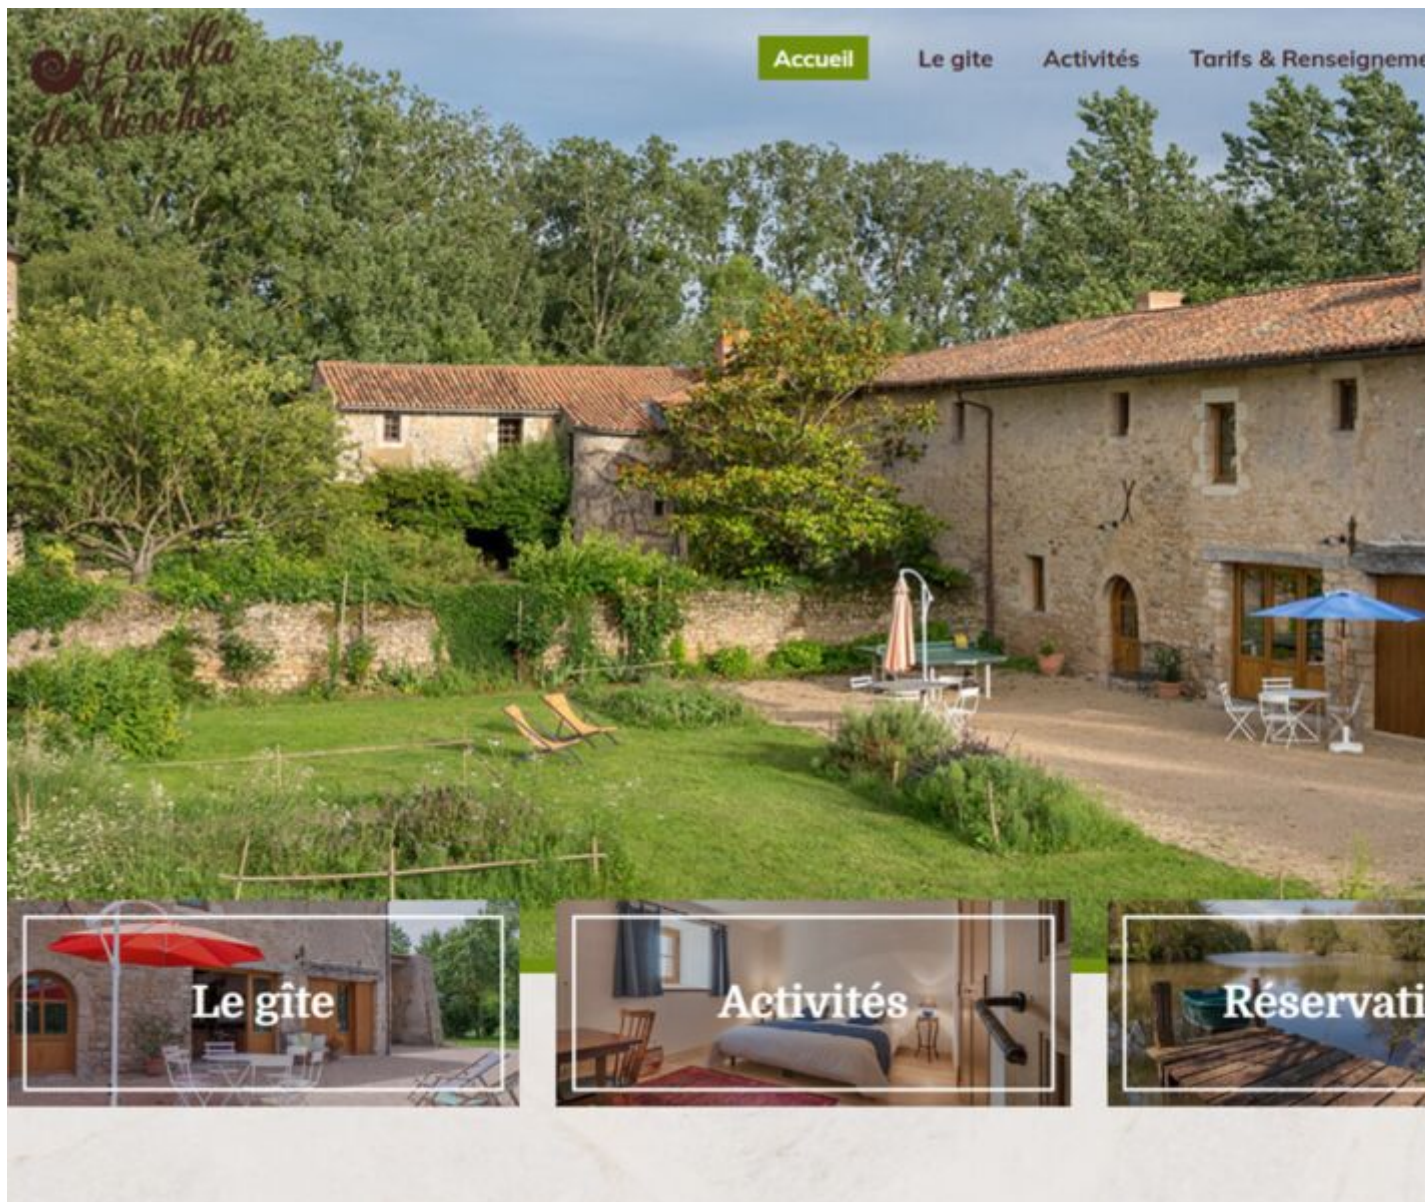

## [nous écrire](#)

[En savoir plus](#)

[Envie d'une escapade inoubliable au cœur de la nature ? Réservez dès maintenant votre séjour dans notre gîte et offrez-vous une parenthèse enchantée loin du tumulte quotidien !](#)

## [Réservez pour un séjour](#)

[En savoir plus](#)

Vivez une escapade authentique à Marnes, entre nature et patrimoine. Un gîte de charme pour se ressourcer et profiter pleinement d'un séjour au calme.

## ***Découvrez l'authenticité et le charme unique de notre gîte Niché dans une ancienne laiterie de 1907, au cœur du pittoresque village de Marnes***

Bienvenue à notre gîte, une ancienne laiterie de 1907 située dans le charmant village de Marnes, célèbre pour ses 13 moulins et la rivière "La Dive". À la frontière des Deux-Sèvres et de la Vienne, notre établissement historique a été restauré avec soin pour préserver son caractère unique. Surplombant le sentier de randonnée "La sente divine", notre gîte vous offre une immersion totale dans la nature et le patrimoine local.

## [Découvrez le site de la Villa des Licoches](#)

[En complément du Gîte de la Laiterie, découvrez La Villa des Licoches, un autre gîte de charme situé à Marnes et géré par le même propriétaire. Installée dans une bâtisse de caractère,...](#)